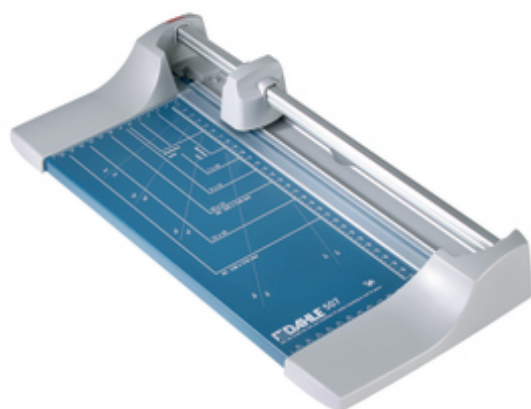

## 507/508 HOBBY

Taglierine Hobby con pressino automatico - 2 squadre laterali - piano prestampato con formati fotografici e suddivisione in cm - lama circolare rotante molata. Lama inferiore molata

Codice Articolo	Attributo	Codice originale	Barcode	Pz. Imb.	Pz. Cart.
R900507	A4	00507-24040	4009729069066	1	5
R900508	A3	00508-24050	4009729069080	1	5
R905071	507 nero/viola	00507-14384	4009729066225	5	5
R905072	507 nero/blu	00507-14382	4009729066201	5	5
R905073	507 nero/arancio	00507-14386	4009729066249	5	5
R905074	507 nero/verde	00507-14378	4009729066164	5	5
R905075	507 nero/rosa	00507-14380	4009729066188	5	5