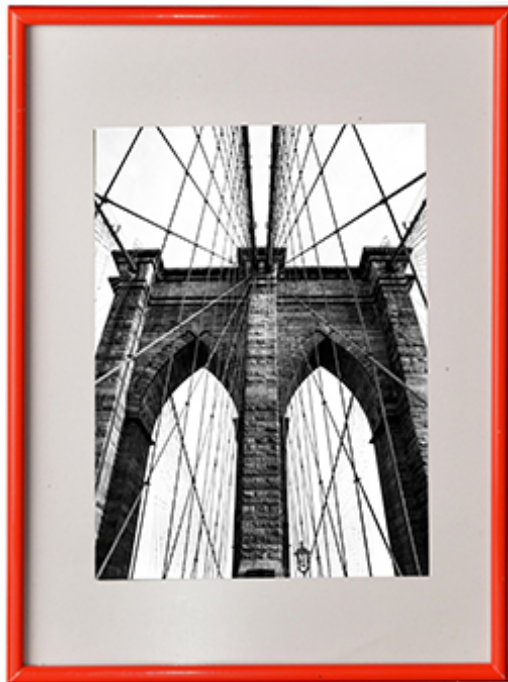

## CORNICI IN PVC

Cornice in PVC in colori glossy, pratico sistema click and lock su tutti i lati per facilitare l'inserimento di foto o documenti.

Spessore lati cornice 5 x 13 mm.

Pannello frontale in crilex.