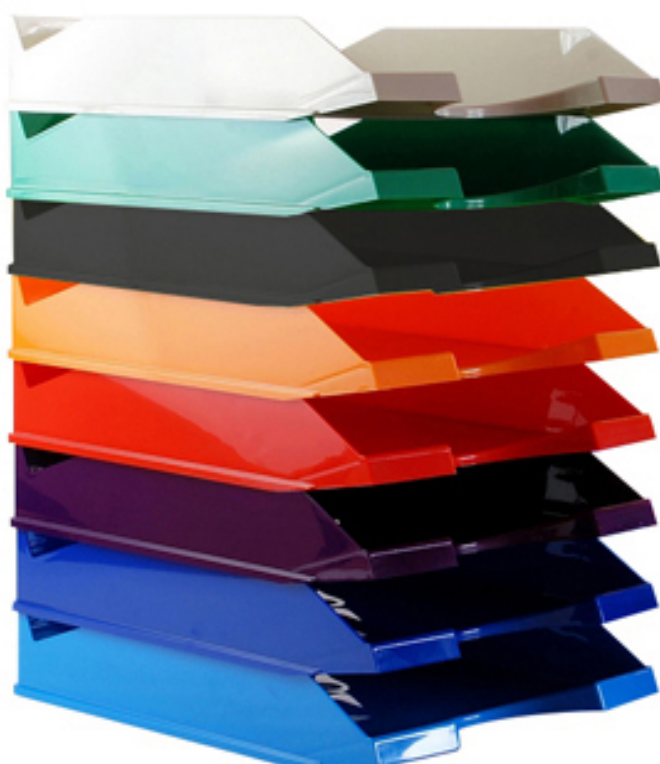

VERDE

Elegante vaschetta portacorrispondenza, facilmente impilabile. Realizzata con materiali di alta qualità che ne garantiscono la robustezza. In polistirene antiurto e antigraffio. Colore: verde

Codice Articolo	Descrizione	Codice originale	Barcode	Pezzi Imball	Pezzi Cartone
X850610	verde		8018727856109	6	0