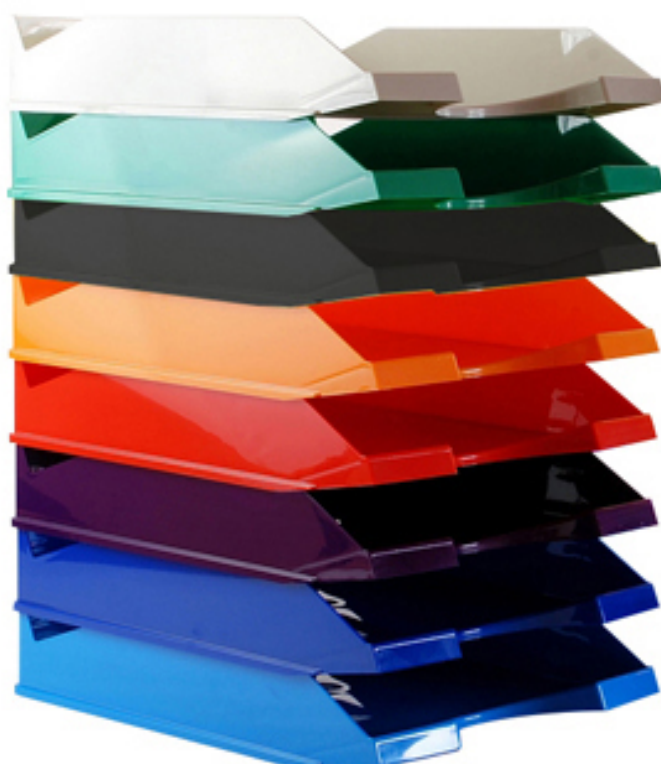

NERO

Elegante vaschetta portacorrispondenza, facilmente impilabile. Realizzata con materiali di alta qualità che ne garantiscono la robustezza. In polistirene antiurto e antigraffio. Colore: nero

Codice Articolo	Descrizione	Codice originale	Barcode	Pezzi Imball	Pezzi Cartone
X850603	nero		8018727856031	6	0