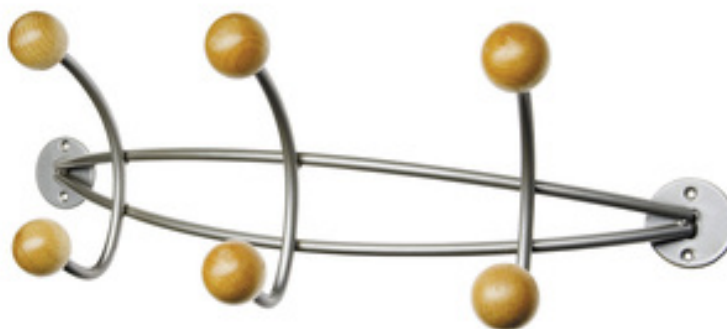

APPENDIABITI

APPENDIABITI DA MURO

6 POMELLI

Appendiabiti da muro in metallo satinato color argento, 6 pomelli

Codice Articolo	Descrizione	Codice originale	Barcode	Pezzi Imball	Pezzi Cartone
U702823	6 pomelli	2823	4007735028237	1	25