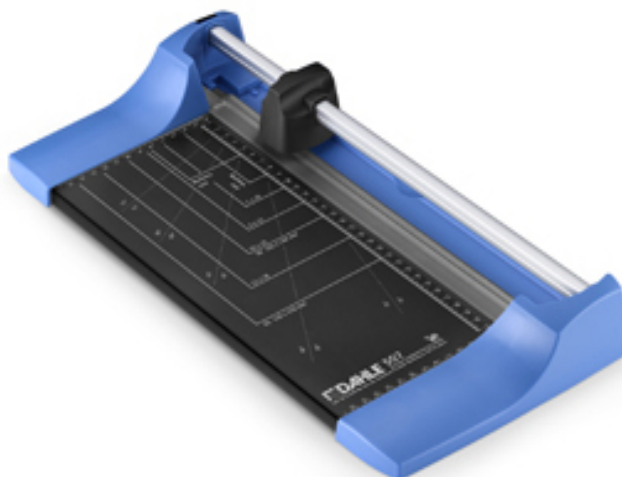

507 NERO/BLU

Taglierina Hobby a rullo con pressino automatico - 2 squadre laterali - piano prestampato con formati fotografici e suddivisione in cm - lama circolare rotante molata. Lama inferiore molata - luce 320 mm - capacita' 8 fogli - piano 440x211. Colore nero/blu

Codice Articolo	Descrizione	Codice originale	Barcode	Pezzi Imball	Pezzi Cartone
R905072	507 nero/blu	00507-14382	4009729066201	5	5

	Altezza (cm)	Lunghezza (cm)	Profondità (cm)	Peso (Kg)
Imballo	7.50	44.00	21.50	1.25
Cartone	23.50	47.50	39.00	6.75