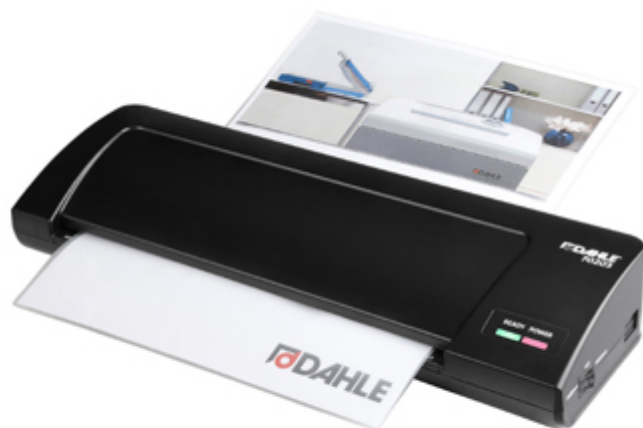

A3

Plastificatrice a 2 rulli, pronta all'uso in soli 30 secondi. Luci a LED rettangolari per accensione e pronto macchina, velocissima nel plastificare con pouches di spessore max 125 micron per lato in qualità fotografica. Controllo costante della temperatura. Si spegna in automatico dopo 30 minuti di inattività. Plastifica fogli fino ad uno spessore max di 0,5 mm. Pulsante di rilascio in caso di inceppamento. Dimensioni 45,4x7.8x15 cm, potenza 575 W, peso 1,90 Kg

Codice Articolo	Descrizione	Codice originale	Barcode	Pezzi Imball	Pezzi Cartone
R070203	A3	70203-14586	4009729067130	1	4

- Rulli: 2
- Spessore max pouches: 2x125 micron
- Tempo di riscaldamento (Min): 40 sec
- Velocità (M/Min): 480
- Luce (Mm): 325
- Formato Max: A3
- possibilità di plastificazione a freddo: si
- Controllo della temperatura: fissa
- Dimensioni mm: 454x78x150
- Peso Kg: 1.9
- Potenza Watt: 575
- GS: GS_TUEV_Sued.jpg